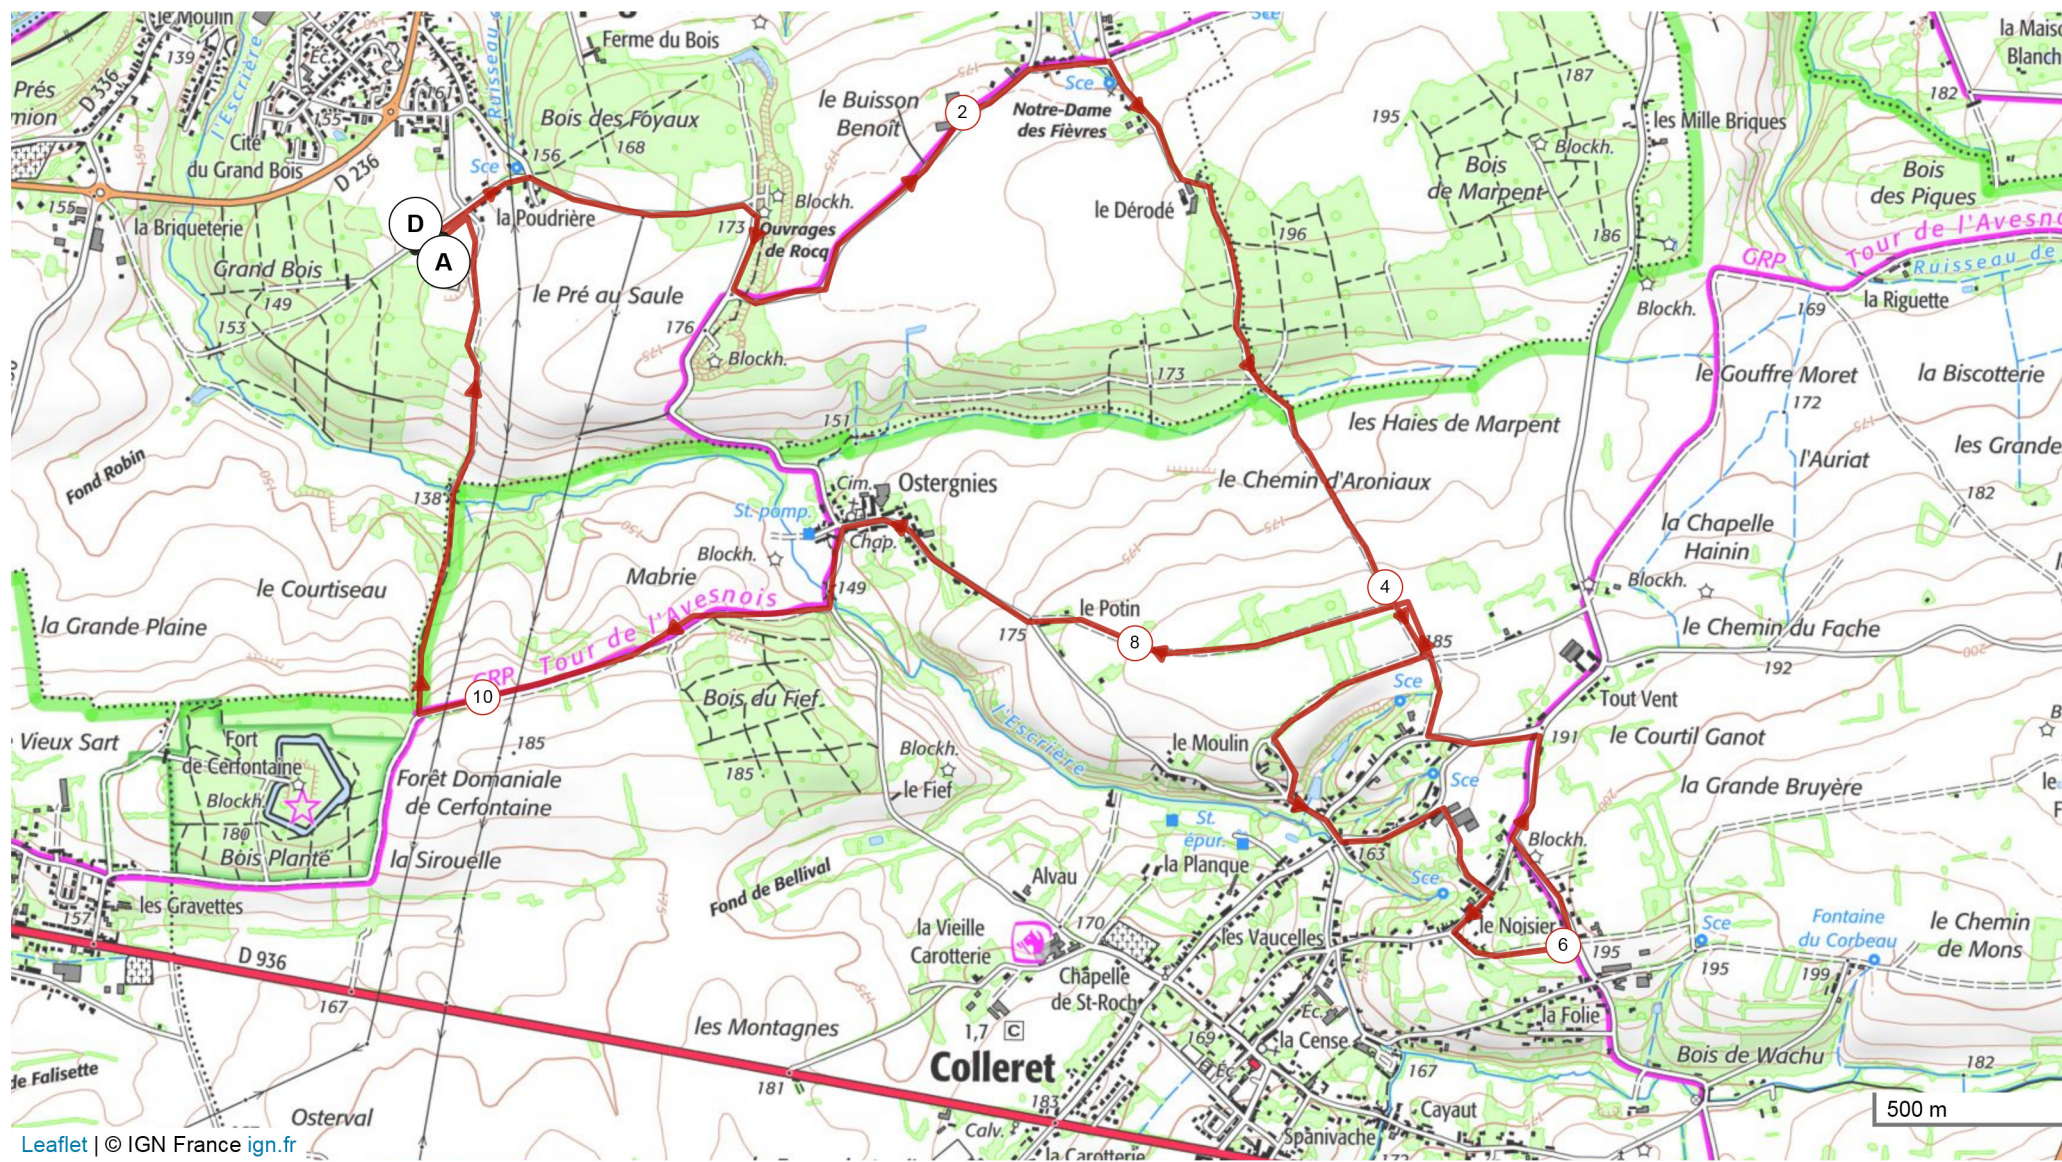

# 11487422 | Randonnée pédestre | recquignies

Recquignies -&gt; Recquignies

11.552 km ↑ 141 m ↓ 140 m ▲ 146 m ▲ 200 m

Leaflet | © IGN France ign.fr

Le droit de reproduction est strictement réservé à un usage personnel et privé. Lors de la pratique de votre activité, veuillez à respecter les propriétés et chemins privés et assurez-vous de la praticabilité du parcours.

© 2020 Openrunner